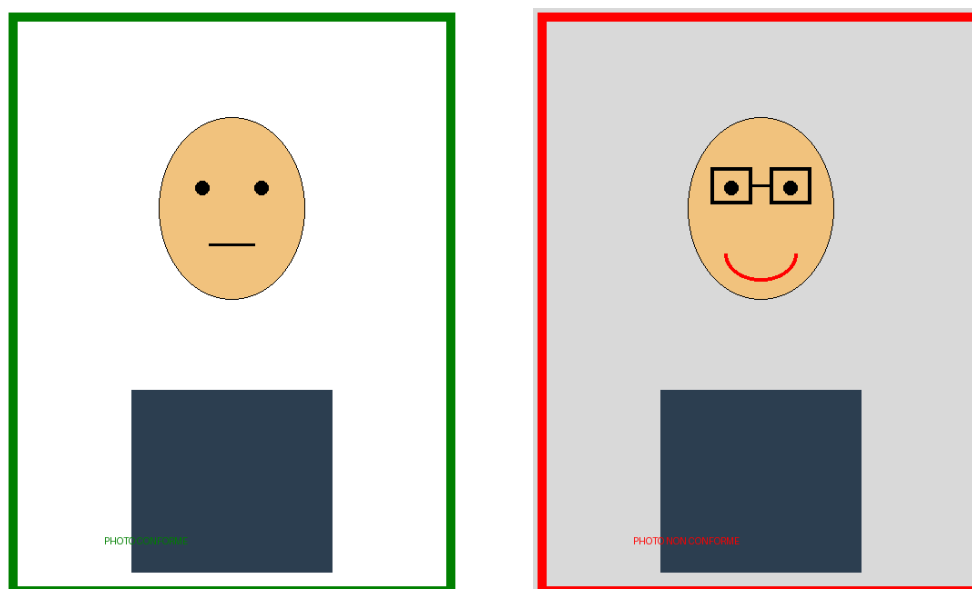

Guide des normes ANTS pour les photos d'identité

Ce document présente les principales exigences officielles de l'ANTS pour les photos d'identité françaises (carte d'identité, passeport, permis, etc.).

Exemple de photo conforme et non conforme

Règles principales ANTS

- Format standard : 35 mm x 45 mm.
- Visage dégagé et centré.
- Fond clair et uni (blanc ou gris clair recommandé).
- Expression neutre, bouche fermée.
- Yeux ouverts et visibles.
- Pas de lunettes avec reflets.
- Pas de couvre-chef sauf motif religieux justifié.
- Photo récente de moins de 6 mois.

Conseils :

- Utiliser un bon éclairage naturel.
- Éviter les ombres sur le visage ou le fond.
- Garder une posture droite et regarder l'objectif.
- Vérifier que la tête occupe environ 70 à 80 % de la hauteur de la photo.